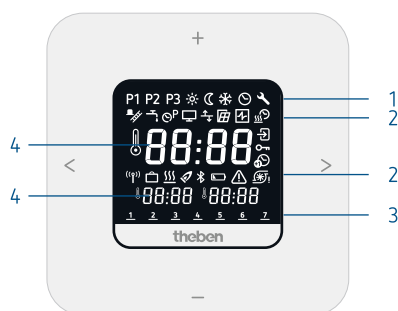

Een optimale verwarmingsregeling helpt het energieverbruik te verminderen en het milieu te beschermen.

- ✓ Intuïtieve bediening op de thermostaat of vanaf uw smartphone via de gratis RAMSES top3 app (App Store, Google play) en een lokale Bluetooth-verbinding
- ✓ Duidelijk display met gemakkelijk herkenbare iconen
- ✓ 3 vooraf ingestelde en wijzigbare weekprogramma's naar keuze
- ✓ Externe ingang om een vloertemperatuursensor, een ruimtesensor, een raamcontact of een aanwezigheidsmelder aan te sluiten
- ✓ Nuttige functies: vakantieprogramma, zomer-/wintertijd, wandinstelling, openraamdetectie, PWM- of hystereseregeling, antiblokkering van de pomp, enz.

Duidelijk display met gemakkelijk herkenbare iconen: toegang tot bedrijfsmodi en instellingen.

- 1 Hoofdmenu, bedrijfsmodi
- 2 Submenu «Instellingen»
- 3 Dag van de week
- 4 Weergavekeuze tussen werkelijke temperatuur, gevraagde temperatuur en tijd