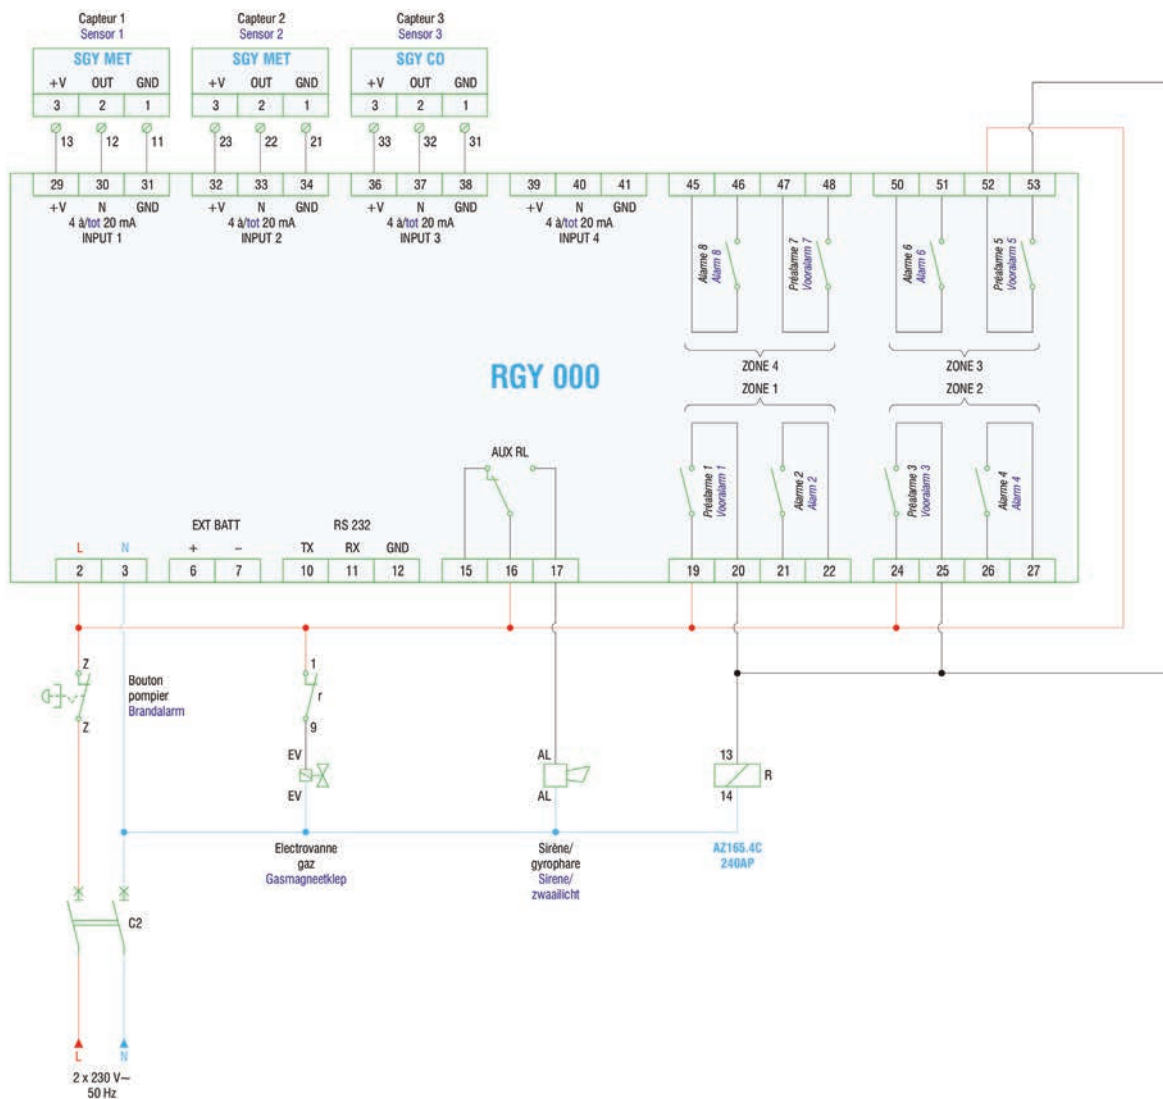

Samenstelling

Schakelbord

met doorzichtige deur

1x gasdetectiecentrale RGY 000

voor max. 4 sensoren

- Combinatie mogelijk tussen aardgas (methaan), butaan / propaan (LPG) en koolmonoxide.
- Alarm- en vooralarm individueel configureerbaar.
- Resetknop voor de alarmbevestiging.
- 4 lichtdiodes voor weergave van inwerkingstelling, het vooralarm, alarm en sensordefect.

Wij beschikken over **een gamma van verschillende types gasdetectoren**.
 Aarzel niet om onze website te raadplegen
www.tempolec.com

Voorbeeld schema

Onze schakelkasten (sensoren inbegrepen)		Recupel excl. btw	Brutoprijzen 2020 excl. btw
CG RGY1	Schakelkast 1 zone met gasdetectiecentrale RGY 000 en gassensor SX---		941,00 €*
CG RGY2	Schakelkast 2 zones met gasdetectiecentrale RGY 000 & gassensoren SX---		1.193,00 €*
CG RGY3	Schakelkast 3 zones met gasdetectiecentrale RGY 000 & gassensoren SX---		1.445,00 €*
CG RGY4	Schakelkast 4 zones met gasdetectiecentrale RGY 000 & gassensoren SX---		1.697,00 €*