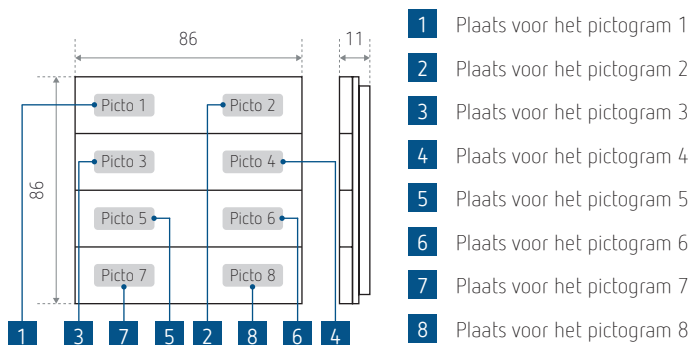

- Afdekplaat met 4 wippen
- Weelderig groen
- **Aanpasbare afdekplaat:** op elke knop kan een pictogram of tekst worden gegraveerd met behulp van een online webservice (pictogrammen kiezen uit een uitgebreide bibliotheek of aangepaste tekst invoeren)
- Voor elektronische basisapparaat **CR-ECS-86-KNX-THC02**
- Beschikbaar met 1 en 2 wippen (zie tabel van de bestelreferenties).

Technische gegevens

Afwerking	Matte satijnafwerking - Weelderig groen <i>(verdant in de online webservice)</i>
Aantal wip(pen)	4
Aantal drukknop(pen)	8 (personaliseerbaar)
Afmetingen	86 x 86 x 11 mm

Afmetingen (mm)