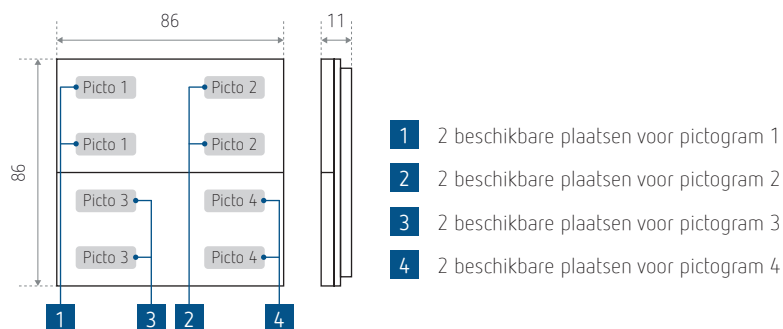

- Afdekplaat met 2 wippen
- Weelderig groen
- **Aanpasbare afdekplaat:** op elke knop kan een pictogram of tekst worden gegraveerd met behulp van een online webservice (pictogrammen kiezen uit een uitgebreide bibliotheek of aangepaste tekst invoeren)
- Voor elektronische basisapparaat **CR-ECS-86-KNX-THC02**
- Beschikbaar met 1 en 4 wippen (zie tabel van de bestelreferenties).

Technische gegevens

Afwerking	Matte satijnafwerking - Weelderig groen <i>(verdant in de online webservice)</i>
Aantal wip(pen)	2
Aantal drukknop(pen)	4 (personaliseerbaar)
Afmetingen	86 x 86 x 11 mm

Afmetingen (mm)