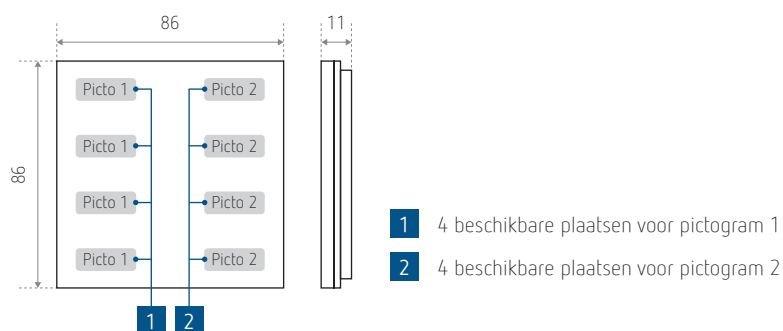

Afmetingen (mm)

Bestelref.	Beschrijving
CR-ECS-86-1F-VRD	1 wip - Weelderig groen
Varianten	
CR-ECS-86-2F-VRD	2 wippen - Weelderig groen
CR-ECS-86-4F-VRD	4 wippen - Weelderig groen
Optie	
CR-ENG-86-1F	Gepersonaliseerde gravure van 2 pictogrammen