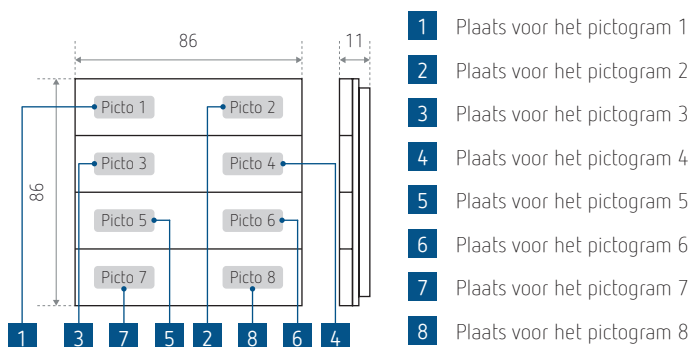

- Afdekplaat met 4 wippen
- Cacaogrijs
- **Aanpasbare afdekplaat:** op elke knop kan een pictogram of tekst worden gegraveerd met behulp van een online webservice (pictogrammen kiezen uit een uitgebreide bibliotheek of aangepaste tekst invoeren)
- Voor elektronische basisapparaat **CR-ECS-86-KNX-THC02**
- Beschikbaar met 1 en 2 wippen (zie tabel van de bestelreferenties).

Technische gegevens

Afwerking	Matte satijnafwerking - Cacaogrijs (cocoa grey in de online webservice)
Aantal wip(pen)	4
Aantal drukknop(pen)	8 (personaliseerbaar)
Afmetingen	86 x 86 x 11 mm

Afmetingen (mm)