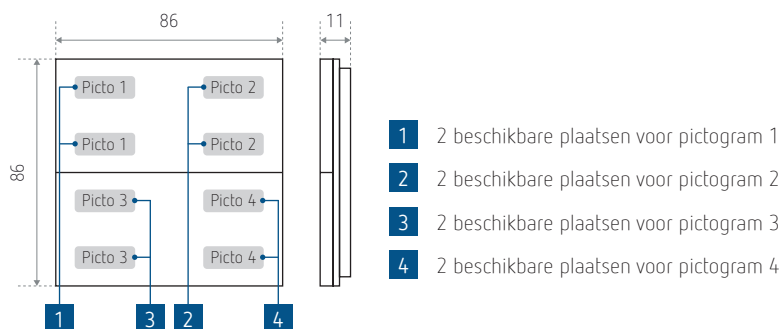

Afmetingen (mm)

Bestelref.	Beschrijving
CR-ECS-86-2F-CCG	2 wippen - Cacaogrijs
Varianten	
CR-ECS-86-1F-CCG	1 wip - Cacaogrijs
CR-ECS-86-4F-CCG	4 wippen - Cacaogrijs
Optie	
CR-ENG-86-1F	Gepersonaliseerde gravure van 2 pictogrammen