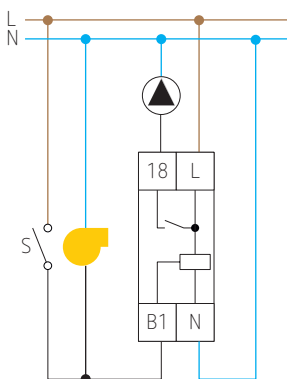

Toepassingsvoorbeelden

Sturing van een brander en een circulatiepomp