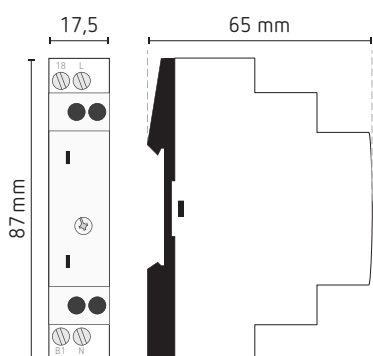

- Afvalvertraagd relais speciaal voorzien voor ventilatorsturing in badkamers, toiletten, enz.
- Ook geschikt voor de tijdsafhankelijke sturing van circulatiepompen in toepassingen met centrale verwarming. Het relais 0530.85.148.001 (INRH) zorgt voor de nadraaitijd van de circulatiepomp na het stoppen van de brander of na het sluiten van een mengkraan.
- Modulaire behuizing van 17,5 mm breedte
- Twee signaallampen voor weergave van de schakelstand

Technische gegevens

Voeding	230 V 50 Hz
Verbruik	2,5 VA
Tijdbereik	0,5 tot 12 minuten
Contact	1 NO 16 A $\cos \varphi = 1$; 2,5 A $\cos \varphi = 0,4$
Beschermingsgraad	IP 40
Temperatuurbereik	-25 tot +55 °C