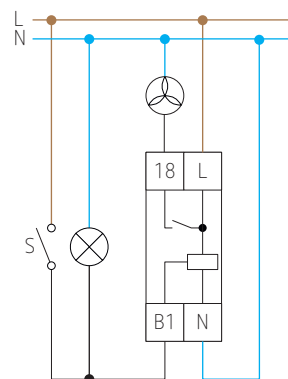

Sturing van een lamp en een ventilator