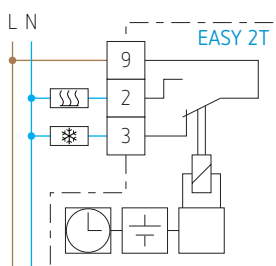

EASY 2 T

- 1 Instelling van de comforttemperatuur
- 2 Instelling van de verlaagde temperatuur (onder het deksel)
- 3 Tijd instellen
- 4 De pijl geeft de tijd aan
- 5 Programmering van de periodes segment naar buiten: comfortperiode segment naar binnen: verlaagde periode
- 6 Keuzeschakelaar voor de bedrijfsmodus
- 7 Batterijcompartiment

007.63.2439.000, montageplaat voor inbouwdoos

- Thermostaat met dagprogramma, 2-draads
- Zeer eenvoudig in gebruik
- Instelling van comforttemperatuur (overdag) en verlaagde temperatuur (nacht)
- Draaiknop voor het selecteren van de bedrijfsmodus:
 - permanent comfort
 - automatisch: de thermostaat schakelt volgens het programma tussen de comforttemperatuur en de verlaagde temperatuur
 - permanent verlaagd
 - vorstbeveiliging
 - uit
- Programmering van de periodes met behulp van onverliesbare segmenten
- Batterijvoeding
- Deksel met scharnier
- Kleur van de behuizing: wit (vergelijkbaar met RAL 9010)
- Directe montage op inbouwdoos of met montageplaat ARA-easy (007.63.2439.000).

Technische gegevens

Bedrijfsspanning	1,5 V-batterij type LR14, levensduur: ~ 2 jaar
Schakelstroom / schakelspanning	10 mA – 10 A $\cos \varphi = 1$, max. 4 A $\cos \varphi = 0,6$; 250 V AC; max. 10 thermische ventielen
Contact	1 potentiaalvrij wisselcontact
Instelling van de comforttemperatuur	5 – 30 °C
Instelling van de verlaagde temperatuur	5 – 30 °C (wielkje onder het deksel)
Vorstbeveiliging	5 °C, vast
Regeling	alles of niets
Hysterese	0,2 K (statisch)
Programmering	met onverliesbare segmenten
Instellingen van de schakeltijd	om de 15 minuten
Beschermingsgraad	IP30
Beschermingsklasse	II
Temperatuurvoeler	NTC intern
Bedrijfstemperatuur	-10 – +40 °C
Opslagtemperatuur	-25 – +70 °C
Afmetingen	160 × 80 × 36 mm
Gewicht	ong. 270 g (inclusief batterij)
Kleur van behuizing	wit, vergelijkbaar met RAL 9010