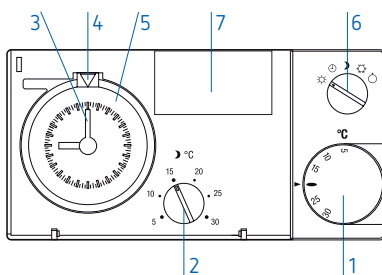

1. 1 Instelling van de comforttemperatuur
2. 2 Instelling van de verlaagde temperatuur (onder het deksel)
3. 3 Tijd instellen
4. 4 De pijl geeft de tijd aan
5. 5 Programmering van de periodes segment naar buiten: comfortperiode segment naar binnen: verlaagde periode
6. 6 Keuzeschakelaar voor de bedrijfsmodus
7. 7 Batterijcompartiment