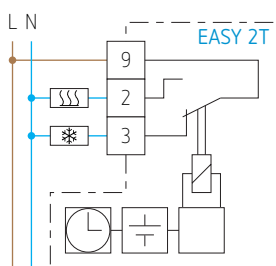

EASY 2 T

- 1 Réglage de la température confort
- 2 Réglage de la température d'abaissement (sous le couvercle)
- 3 Réglage de l'heure
- 4 La flèche indique l'heure
- 5 Programmation des périodes:
segment vers l'extérieur: période confort
segment vers l'intérieur: période d'abaissement
- 6 Sélecteur pour le mode de fonctionnement
- 7 Compartiment de la pile

007.63.2439.000, plaque de montage sur boîte d'encastrement

- Thermostat à horloge avec programme journalier, 2 fils
- Utilisation très simple
- Réglages des températures confort (jour) et d'abaissement (nuit)
- Sélecteur rotatif pour le choix du mode de fonctionnement:
 - confort permanent
 - automatique: le thermostat commute selon le programme des périodes entre la température confort et réduite
 - réduit permanent
 - protection antigel
 - arrêt
- Programmation des périodes à l'aide de segments imperdables
- Alimentation par pile
- Couvercle à charnière
- Couleur du boîtier: blanc (similaire à RAL 9010)
- Montage direct sur boîte d'encastrement ou avec plaque de montage ARA-easy (007.63.2439.000).

Caractéristiques techniques

Tension de service	pile 1,5 V type LR14, durée de vie: ~ 2 ans
Courant / tension de commutation	10 mA – 10 A cos $\varphi = 1$, max. 4 A cos $\varphi = 0,6$; 250 V AC; max. 10 vannes thermiques
Contact	1 inverseur libre de potentiel
Réglage de la température confort	5 – 30 °C
Réglage de la température d'abaissement	5 – 30 °C (molette sous le couvercle)
Protection antigel	fixe à 5 °C
Régulation	tout ou rien
Hystérésis	0,2 K (statique)
Programmation	par segments imperdables
Réglage de l'heure de commutation	toutes les 15 minutes
Degré de protection	IP30
Classe de protection	II
Sonde de température	NTC interne
Température de fonctionnement	-10 – +40 °C
Température de stockage	-25 – +70 °C
Dimensions	160 × 80 × 36 mm
Poids	env. 270 g (avec pile)
Couleur du boîtier	blanc, similaire à RAL 9010