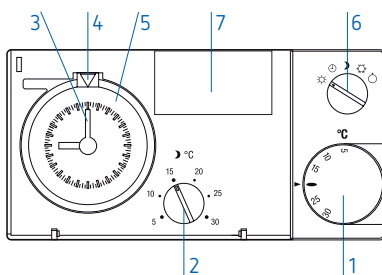

EASY 2 T

- 1 Réglage de la température confort
- 2 Réglage de la température d'abaissement (sous le couvercle)
- 3 Réglage de l'heure
- 4 La flèche indique l'heure
- 5 Programmation des périodes:
segment vers l'extérieur: période confort
segment vers l'intérieur: période d'abaissement
- 6 Sélecteur pour le mode de fonctionnement
- 7 Compartiment de la pile

007.63.2439.000, plaque de montage sur boîte d'encastrement

- Thermostat à horloge avec programme journalier, 2 fils
- Utilisation très simple
- Réglages des températures confort (jour) et d'abaissement (nuit)
- Sélecteur rotatif pour le choix du mode de fonctionnement:
 - confort permanent
 - automatique: le thermostat commute selon le programme des périodes entre la température confort et réduite
 - réduit permanent
 - protection antigel
 - arrêt
- Programmation des périodes à l'aide de segments imperdables
- Alimentation par pile
- Couvercle à charnière
- Couleur du boîtier: blanc (similaire à RAL 9010)
- Montage direct sur boîte d'encastrement ou avec plaque de montage ARA-easy (007.63.2439.000).

Caractéristiques techniques

Tension de service	pile 1,5 V type LR14, durée de vie: ~ 2 ans
Courant / tension de commutation	10 mA – 10 A cos $\varphi = 1$, max. 4 A cos $\varphi = 0,6$; 250 V AC; max. 10 vannes thermiques
Contact	1 inverseur libre de potentiel
Réglage de la température confort	5 – 30 °C
Réglage de la température d'abaissement	5 – 30 °C (molette sous le couvercle)
Protection antigel	fixe à 5 °C
Régulation	tout ou rien
Hystérésis	0,2 K (statique)
Programmation	par segments imperdables
Réglage de l'heure de commutation	toutes les 15 minutes
Degré de protection	IP30
Classe de protection	II
Sonde de température	NTC interne
Température de fonctionnement	-10 – +40 °C
Température de stockage	-25 – +70 °C
Dimensions	160 × 80 × 36 mm
Poids	env. 270 g (avec pile)
Couleur du boîtier	blanc, similaire à RAL 9010