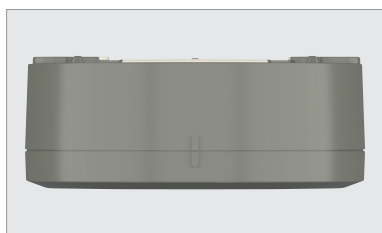

# Grijs opbouwframe, Surface box LUXA 103 B GR

Surface box LUXA 103 B GR

- Grijs behuizing voor plafondopbouwmontage van de detectoren :  
LUXA 103 S360-12 KNX UP,  
LUXA 103 S360-28 KNX UP en  
LUXORliving BI360

Bestelref.	Leveranciersnr.	EAN	Beschrijving
Surface box LUXA 103 B GR	9080020	4003468905975	opbouwframe, grijs