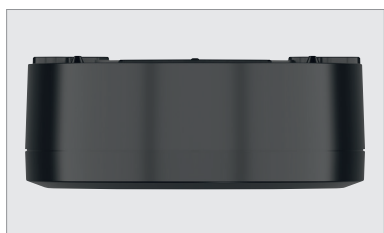

Zwart opbouwframe, Surface box LUXA 103 B BK

Surface box LUXA 103 B BK

- Zwarte behuizing voor plafondopbouwmontage van de detectoren :
LUXA 103 S360-12 KNX UP,
LUXA 103 S360-28 KNX UP en
LUXORliving BI360

Bestelref.	Leveranciersnr.	EAN	Beschrijving
Surface box LUXA 103 B BK	9080021	4003468905982	opbouwframe, zwart