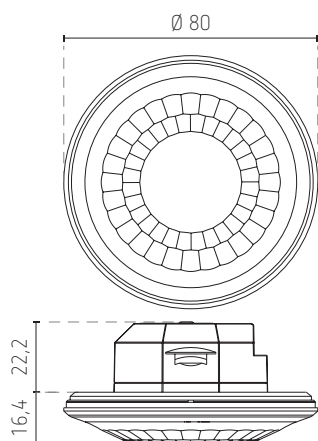

Technische gegevens

KNX-busspanning	21 – 32 V DC
Stroomverbruik KNX-bus	< 12,5 mA
Stand-by stroomverbruik	< 0,2 W
Lichtsterktebereik	5 – 1000 lx
Nalooptijd verlichting	30 s – 60 min
Lamptypen	compacte fluorescentielampen, gloei- / halogeenlampen, leds
Lichtmeting	menglichtmeting
Aanwezigheidsvertraging	10 s – 120 min
Inschakelvertraging	10 s – 30 min / inactief
Type aansluiting	KNX-busklem
Montage	plafondinbouw
Beschermingsgraad	IP 54 (indien geïnstalleerd)
Beschermingsklasse	III
Omgevingstemperatuur	-25 tot +55 °C
Kleur	wit

Bestelref.	Leveranciersnr.	EAN	Beschrijving
LUXA 103 S360-12 KNX UP	1039052	4003468101971	PIR-aanwezigheidsmelder voor plafondinbouw
Accessoires			
907.0.992	9070992	4003468905180	plafondinbouwdoos 68A
Surface box LUXA 103 B BK	9080021	4003468905982	opbouwframe, zwart
Surface box LUXA 103 B GR	9080020	4003468905975	opbouwframe, grijs
Surface box LUXA 103 B WH	9080019	4003468905968	opbouwframe, wit
theSenda B	9070985	4003468902073	afstandsbediening met app
theSenda P	9070910	4003468900475	serviceafstandsbediening
theSenda S	9070911	4003468900505	gebruikers-afstandsbediening