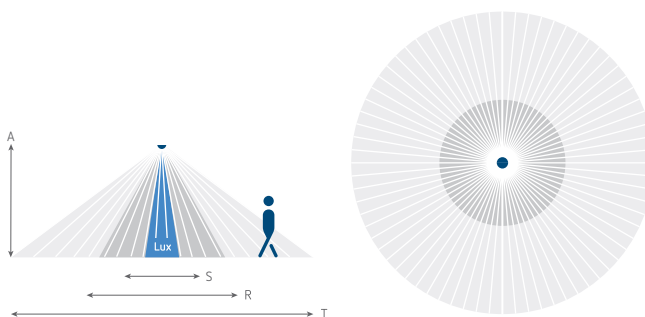

907.0.992,  
plafondinbouwdoos 68A

- PIR-aanwezigheidsmelder voor plafondinbouwmontage binnenshuis
- 360° cirkelvormige detectiezone, Ø 12 m (113 m<sup>2</sup>) bij een montagehoogte van 3 m
- Voor KNX-bussysteem, 2 lichtkanalen en 2 aanwezigheidskanalen voor HVAC-regeling
- 2 lichtkanalen met 1 lichtmeting
- Automatische verlichtingsregeling met constante lichtregeling of schakelmodus
- Dimbare verlichting in schakelmodus met of zonder daglichtinvloed
- Geïntegreerde temperatuursensor
- Dag- / nachtschakeling via telegram
- Stand-by functie (oriëntatielicht)
- 3 logische kanalen (AND/OR/XOR)
- KNX gegevensbeveiliging
- Automatische of halfautomatische bediening mogelijk
- Handmatige bediening mogelijk via externe KNX drukknoppen
- Lichtsterktemeting slechts in één richting (menglichtmeting)
- Eenvoudige aanpassing van de lichtsterktemeting
- Aanwezigheid op korte termijn
- Selecteerbare regelsnelheid
- Teach-in functie
- Scènefunctionaliteit
- Vergrendelingsfuncties
- Instelbare inschakelvertraging en aanwezigheidsbewakingstijd
- Uitgebreide detectiezone via parallelle aansluiting
- Instelbare detectiegevoeligheid voor buitengebruik
- Testmodus om functie en detectiezone te controleren
- Instelling via ETS-software (volledige reeks functies)
- Instelling via afstandsbediening / APP of APP (BLE)
- Opbouwmontage mogelijk met optie Surface box LUXA 103 B in wit, grijs of zwart

## Rond detectiebereik

Montagehoogte (A)	Zittende persoon (S)	Dwarsverplaatsing (T)	Frontale verplaatsing (R)
2,5 m	13 m <sup>2</sup>   Ø 4 m	78 m <sup>2</sup>   Ø 10 m	28 m <sup>2</sup>   Ø 6 m
3 m	20 m <sup>2</sup>   Ø 5 m	113 m <sup>2</sup>   Ø 12 m	28 m <sup>2</sup>   Ø 6 m
3,5 m	20 m <sup>2</sup>   Ø 5 m	78 m <sup>2</sup>   Ø 10 m	28 m <sup>2</sup>   Ø 6 m