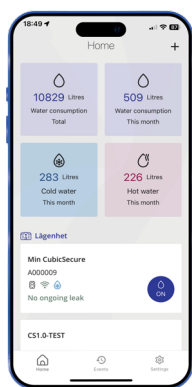

CubicDetector

- Detecteert waterlekken, meet temperatuur en relatieve vochtigheid
- Beschermt tegen vorst en het risico op schimmel door temperatuur en vochtigheid te meten
- Verbeterde bescherming bij gebruik met CubicSecure, met automatische afsluiting van de watertoevoer in geval van een lek
- Plug and play installatie
- Uiterst compact
- Volledig autonome werking mogelijk, zonder wifi
- Ideaal voor plaatsen waar waterschade vaak voorkomt, bv. onder gootstenen, vaatwassers, wasmachines, enz.

Met lekdetectiekabel

Quandify is een platform voor het monitoren en beheren van waterverbruik en het voorkomen en repareren van waterlekken in huis.

Technische gegevens

Vochtigheid	0 – 100 % RH
Nauwkeurigheid vochtigheid	± 5 % RH
Temperatuurbereik	-25 tot 60 °C
Nauwkeurigheid temperatuur	± 1,5 °C
Geluidsniveau	85 dB
Connectiviteit	2.4 GHz wifi, 802.11bgn
Gegevensinterval in de cloud	30 min
Interval tussen berichten	24 uur of onmiddellijk als er een alarm afgaat
Installatie	binnenshuis
Opslagtemperatuur	5 tot 55 °C
Vervangbare batterij	CR123A (meegeleverd)
Batterijlevensduur	tot 3 jaar, afhankelijk van hoe lang het apparaat in actieve wifi-modus en in alarmmodus staat
Afmetingen	67 × 67 × 25 mm
Gewicht	80 g