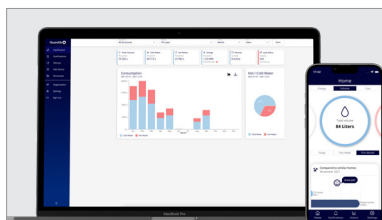

CubicDetector

- Detecteert waterlekken, meet temperatuur en relatieve vochtigheid
- Beschermt tegen vorst en het risico op schimmel door temperatuur en vochtigheid te meten
- Verbeterde bescherming bij gebruik met CubicSecure, met automatische afsluiting van de watertoevoer in geval van een lek
- Plug and play installatie
- Uiterst compact
- Volledig autonome werking mogelijk, zonder wifi
- Ideaal voor plaatsen waar waterschade vaak voorkomt, bv. onder gootstenen, vaatwassers, wasmachines, enz.

Met lekdetectiekabel

Quandify is een platform voor het monitoren en beheren van waterverbruik en het voorkomen en repareren van waterlekken in huis.

Technische gegevens

Vochtigheid	0 – 100 % RH
Nauwkeurigheid vochtigheid	± 5 % RH
Temperatuurbereik	-25 tot 60 °C
Nauwkeurigheid temperatuur	± 1,5 °C
Geluidsniveau	85 dB
Connectiviteit	2.4 GHz wifi, 802.11bgn
Gegevensinterval in de cloud	30 min
Interval tussen berichten	24 uur of onmiddellijk als er een alarm afgaat
Installatie	binnenshuis
Opslagtemperatuur	5 tot 55 °C
Vervangbare batterij	CR123A (meegeleverd)
Batterijlevensduur	tot 3 jaar, afhankelijk van hoe lang het apparaat in actieve wifi-modus en in alarmmodus staat
Afmetingen	67 × 67 × 25 mm
Gewicht	80 g