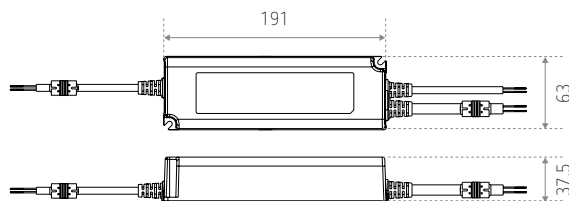

Uitgang: 24 V DC

Dimbaar: DALI 2.0

PRODUCT

191 x 63 x 37,5 mm

Bescherming tegen overbelasting, kortsluitingen en oververhitting

Bestand tegen hoge temperaturen

AFMETINGEN (MM)

VERMOGEN MAX.	DIMBAAR	PFC	REFERENTIE(S)
120 W	DALI	<input checked="" type="checkbox"/>	IDTL220066ZZZ (PW24VDC-120W PFC DALI)