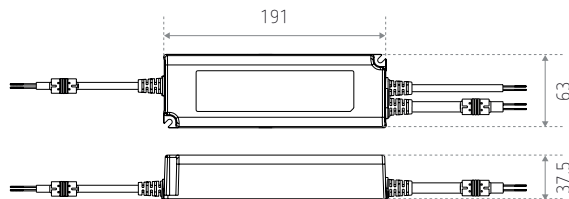

ALIMENTATIONS

24 V DC | 120 W | PFC | DALI
Alimentation LED

CARACTÉRISTIQUES TECHNIQUES

SOURCE

120 W
Dimmable

ALIMENTATION

Entrée : 230 V AC
Sortie : 24 V DC
Dimmable : DALI 2.0

PRODUIT

191 x 63 x 37,5 mm
Protection contre les surcharges, les courts-circuits et les surchauffes
Résiste aux températures élevées

DIMENSIONS (MM)

PUISSANCE MAX.	DIMMING	PFC	RÉFÉRENCE(S)
120 W	DALI	<input checked="" type="checkbox"/>	IDTL220066ZZZ (PW24VDC-120W PFC DALI)