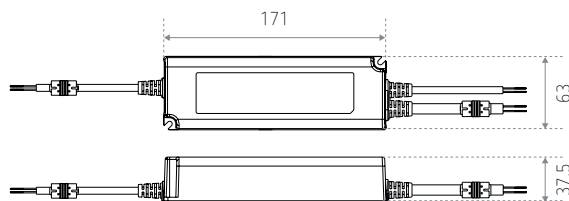

Uitgang: 24 V DC

Dimbaar: DALI 2.0

PRODUCT

171 x 63 x 37,5 mm

Bescherming tegen overbelasting, kortsluitingen en oververhitting

Bestand tegen hoge temperaturen

AFMETINGEN (MM)

VERMOGEN MAX.	DIMBAAR	PFC	REFERENTIE(S)
90 W	DALI	-	IDTL220065ZZZ (PW24VDC-90W DALI)