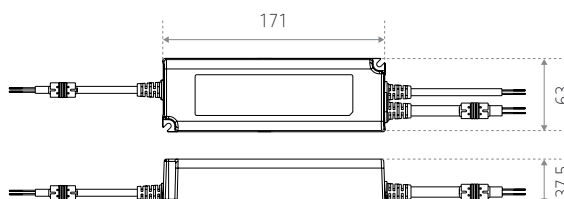

Sortie : 24 V DC

Dimmable : DALI 2.0

PRODUIT

171 x 63 x 37,5 mm

Protection contre les surcharges, les courts-circuits et les surchauffes

Résiste aux températures élevées

DIMENSIONS (MM)

PUISSANCE MAX.	DIMMING	PFC	RÉFÉRENCE(S)
90 W	DALI	-	IDTL220065ZZZ (PW24VDC-90W DALI)