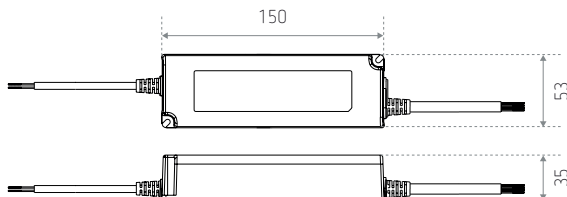

Uitgang: 24 V DC

Dimbaar: DALI 2.0

PRODUCT

150 x 53 x 35 mm

Bescherming tegen overbelasting, kortsluitingen en oververhitting

Bestand tegen hoge temperaturen

AFMETINGEN (MM)

VERMOGEN MAX.	DIMBAAR	PFC	REFERENTIE(S)
60 W	DALI	-	<a href="#">IDTL220064ZZZ</a> (PW24VDC-60W DALI)