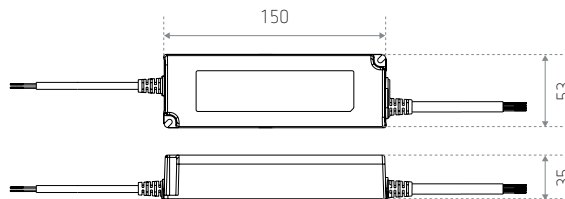

ALIMENTATIONS

24 V DC | 60 W | DALI
Alimentation LED

CARACTÉRISTIQUES TECHNIQUES

SOURCE

60 W
Dimmable

ALIMENTATION

Entrée : 230 V AC
Sortie : 24 V DC
Dimmable : DALI 2.0

PRODUIT

150 x 53 x 35 mm
Protection contre les surcharges, les courts-circuits et les surchauffes
Résiste aux températures élevées

DIMENSIONS (MM)

PUISSANCE MAX.	DIMMING	PFC	RÉFÉRENCE(S)
60 W	DALI	-	IDTL220064ZZZ (PW24VDC-60W DALI)