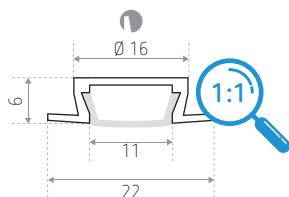

#### PRODUCT

Materiaal : aluminium

Afwerking : aluminium, gestructureerd wit of gestructureerd zwart

2.000 x 22 x 6 mm

#### INSTALLATIE

Inbouw : 16 mm

Bijgeleverd met 1 verstrooier mat en 1 afwerkingseindskit

### AFMETINGEN (MM)

LENGTE	VERSTROOIER	AFWERKING	REFERENTIE(S)
2,9 m	Wit	Aluminium	<a href="#">IDTL580048AAZ1</a> (LO PALMA 2.9 AL)
		Gestructureerd wit	<a href="#">IDTL580049BSZ1</a> (LO PALMA 2.9 WH)
		Gestructureerd zwart	<a href="#">IDTL580050NSZ1</a> (LO PALMA 2.9 BK)
	Zwart	Gestructureerd zwart	<a href="#">IDTL580051NSZ1</a> (LO PALMA 2.9 BK OpB)
TOEBEHOREN - BESCHRIJVING			REFERENTIE(S)
Afwerkingseindskit, grijs - 4 stukken (inbegrepen)			<a href="#">ID588104GZZ</a> (LO PALMA CAP)
Afwerkingseindskit, wit - 4 stukken (inbegrepen)			<a href="#">IDTL588124BZZ</a> (LO PALMA CAP BZZ)
Afwerkingseindskit, zwart - 4 stukken (inbegrepen)			<a href="#">ID588125NZZ</a> (LO PALMA CAP NZZ)
Aan /uit schakelaar voor profiel			<a href="#">ID656091ZZZ</a> (LO BEIRA)