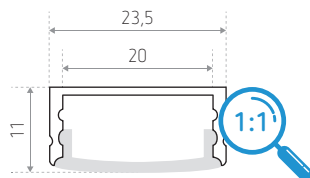

PROFIELEN
OPBOUW - 2,9 M

DOUR 2.9

Opbouwprofiel | 2,9 m

TECHNISCHE GEGEVENS

PRODUCT

Materiaal : aluminium

Afwerking : aluminium, gestructureerd wit of gestructureerd zwart

2.900 x 23,5 x 11 mm

IP66 : TULSA IP66

IP67 : BELEM IP67, HABANA 2.0 IP67, IBIZA IP67, MASTA IP67, NAPOLI 2.0 IP67, OLINDA IP67, PIANA IP67, SALTA IP67, SERRA IP67 of TIBAU IP67

IP68 : IBIZA IP68, HABANA IP68 of PIANA IP68

AFMETINGEN (MM)