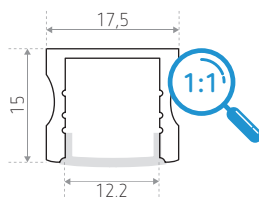

### PRODUCT

Materiaal : aluminium

Afwerking : aluminium, gestructureerd wit of gestructureerd zwart

2.900 x 17,5 x 15 mm

### AFMETINGEN (MM)

LENGTE	VERSTROOIER	AFWERKING	REFERENTIE(S)
2,9 m	Wit	Aluminium	<a href="#">IDTL580036AAZ1</a> (LO PORTO 2.9 AL)
		Gestructureerd wit	<a href="#">IDTL580037BSZ1</a> (LO PORTO 2.9 WH)
	Zwart	Gestructureerd zwart	<a href="#">IDTL580038NSZ1</a> (LO PORTO 2.9 BK)
		Gestructureerd zwart	<a href="#">IDTL580039NSZ1</a> (LO PORTO 2.9 BK OpB)
TOEBEHOREN - BESCHRIJVING			REFERENTIE(S)
Draaibare bevestiging - 1 stuk			<a href="#">ID588030AZZ</a> (LO PORTO ROTA)
Afwerkingskit, grijs - 4 stukken (inbegrepen)			<a href="#">ID588100GZZ</a> (LO PORTO CAP)
Bevestigingskit, aluminium - 4 stukken (inbegrepen)			<a href="#">ID588101GZZ</a> (LO PORTO CLIP)
Afwerkingskit, wit - 4 stukken (inbegrepen)			<a href="#">ID588130BZZ</a> (LO PORTO CAP BZZ)
Afwerkingskit, zwart - 4 stukken (inbegrepen)			<a href="#">ID588140NZZ</a> (LO PORTO CAP NZZ)
Mini aanwezigheidsmelder voor profiel			<a href="#">ID656090ZZZ</a> (LO DURBAN)
Aan /uit schakelaar voor profiel			<a href="#">ID656091ZZZ</a> (LO BEIRA)