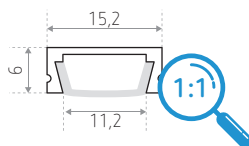

PROFIELEN
OPBOUW - 2,9 M

LEON 2.9

Opbouwprofiel | 2,9 m | Fijn en discreet

TECHNISCHE GEGEVENS

PRODUCT

Materiaal : aluminium

Afwerking : aluminium, gestructureerd wit of gestructureerd zwart

2.900 x 15,2 x 6 mm

INSTALLATIE

Opbouwmontage

Bijgeleverd met 1 verstrooier mat, 1 afwerkingseindskit en 1 bevestigingskit

COMPATIBELE LED-STRIPS

IP20 : BELEM, HABANA 2.0, IBIZA, MACAPA, MALAGA, MASTA, NAPOLI 2.0, OLINDA, SERRA of TIBAU

AFMETINGEN (MM)

LENGTE	VERSTROOIER	AFWERKING	REFERENTIE(S)
2,9 m	Wit	Aluminium	IDTL580032AAZ1 (LO LEON 2.9 AL)
		Gestructureerd wit	IDTL580033BSZ1 (LO LEON 2.9 WH)
		Gestructureerd zwart	IDTL580034NSZ1 (LO LEON 2.9 BK)
	Zwart	Gestructureerd zwart	IDTL580035NSZ1 (LO LEON 2.9 BK OpB)
TOEBEHOREN - BESCHRIJVING			REFERENTIE(S)
Draaibare bevestiging - 1 stuk			ID588030AZZ (LO PORTO ROTA)
Afwerkingseindskit, grijs - 4 stukken (inbegrepen)			ID588102GZZ (LO LEON CAP)
Bevestigingskit, aluminium - 4 stukken (inbegrepen)			ID588103GZZ (LO LEON CLIP)
Afwerkingseindskit, wit - 4 stukken (inbegrepen)			ID588132BZZ (LO LEON CAP BZZ)
Afwerkingseindskit, zwart - 4 stukken (inbegrepen)			ID588142NZZ (LO LEON CAP NZZ)
Aan /uit schakelaar voor profiel			ID656091ZZZ (LO BEIRA)