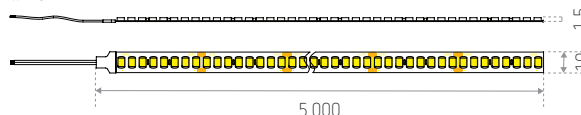

AFMETINGEN (MM)

IP20