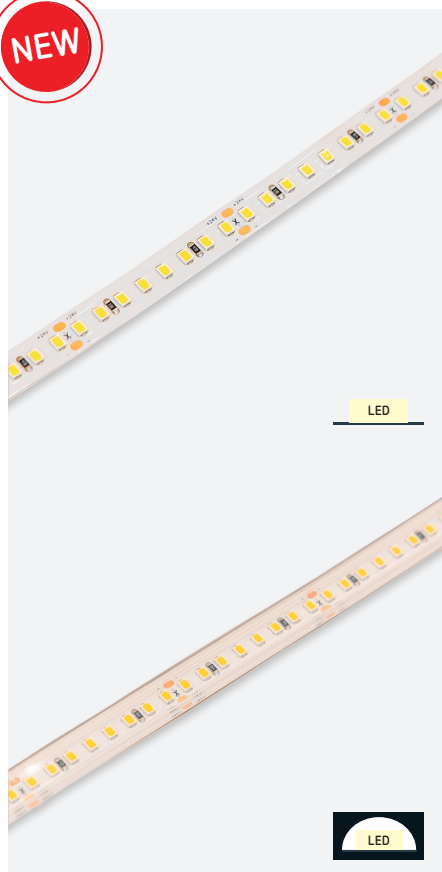

STRIPS LED
HAUTE EFFICACITÉ

BELEM

Strip LED flexible | IP20 ou IP67 | 14,4 W / m

ANCIEN MODÈLE

BASTIA - 28,8 W / m - 240 LEDs / m

CARACTÉRISTIQUES TECHNIQUES

SOURCE LED

14,4 W / m = 72 W / 5 m

Blanc chaud (2.700 K ou 3.000 K) ou blanc naturel (4.000 K)

SMD 2835

160 LEDs / m = 800 LEDs / 5 m

L70 B30 50.000 heures

> 30.000 ON / OFF

ALIMENTATION (OBLIGATOIRE - NON FOURNIE)

24 V DC (DIM)

PRODUIT

Sécable tous les 50 mm

Précâblé: 200 mm de chaque côté

Nombre maximal de strips l'un à la suite de l'autre: 2 (10 m)

Température de fonctionnement: -20 à +45 °C

Test au fil incandescent: 650°

INSTALLATION

Fixation avec autocollant double face (pour un montage en extérieur, il est vivement conseillé, en plus du double face, d'ajouter des points de colle sur le strip)