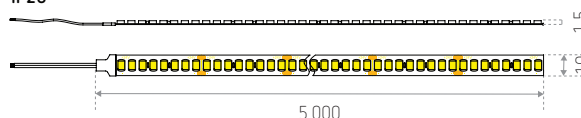

Sécable tous les 50 mm

Précâblé: 200 mm de chaque côté

Nombre maximal de strips l'un à la suite de l'autre: 2 (10 m)

Température de fonctionnement: -20 à +45 °C

Test au fil incandescent: 650°

INSTALLATION

Fixation avec autocollant double face (pour un montage en extérieur, il est vivement conseillé, en plus du double face, d'ajouter des points de colle sur le strip)

L'installation nécessite obligatoirement une surface de dissipation de chaleur (par exemple un profilé en aluminium)

PROFILÉS COMPATIBLES

IP20 : ALBI, ALMADA, AVEIRO, BARI, BINCHE, BOOM, CALVI, CUBA, DOUR, HOTTON, HUY, LEON, LUGO, MALTA, MERIBEL, PALMA, PORTO, SINES, SPA ou VIGO

IP67 : ALBI, BOOM, DOUR, HUY, LUGO, MERIBEL, SPA ou VIGO

CONTRÔLEUR RADIO COMPATIBLE

Émetteur ID836359BZZ (LO KINGSTON EM MONO)

Récepteur ID836060ZZZ (LO KINGSTON REC RGB-MONO-TW)

DIMENSIONS (MM)

IP20

IP67

PROTECTION	TEINTE	LONGUEUR	LUMEN	CLASSE	RÉFÉRENCE(S)
IP20	2.700 K	5 m	2.500 lm /m		IDTL550020BZC (LO BELEM 5M 2700K)
	3.000 K	5 m	2.600 lm /m		IDTL550021BZE (LO BELEM 5M 3000K)
	4.000 K	5 m	2.700 lm /m		IDTL550022BZD (LO BELEM 5M 4000K)
IP67	2.700 K	5 m	2.400 lm /m		IDTL550023BZC (LO BELEM IP67 5M 2700K)
	3.000 K	5 m	2.500 lm /m		IDTL550024BZE (LO BELEM IP67 5M 3000K)
	4.000 K	5 m	2.600 lm /m		IDTL550025BZD (LO BELEM IP67 5M 4000K)