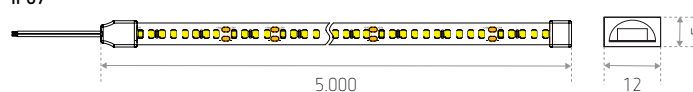

L'installation nécessite obligatoirement une surface de dissipation de chaleur (par exemple un profilé en aluminium)

PROFILÉS COMPATIBLES

IP20 : ALBI, ALMADA, AVEIRO, BARI, BINCHE, BOOM, CALVI, CUBA, DOUR, HOTTON, HUY, LEON, LUGO, MALTA, MERIBEL, PALMA, PORTO, SINES, SPA ou VIGO

IP67 : ALBI, BOOM, DOUR, HUY, LUGO, MERIBEL, SPA ou VIGO

CONTRÔLEUR RADIO COMPATIBLE

Émetteur ID836359BZZ (LO KINGSTON EM MONO)

Récepteur ID836060ZZZ (LO KINGSTON REC RGB-MONO-TW)

DIMENSIONS (MM)

IP20

IP67

PROTECTION	TEINTE	LONGUEUR	LUMEN	CLASSE	RÉFÉRENCE(S)
IP20	2.700 K	5 m	2.500 lm /m		IDTL550020BZC (LO BELEM 5M 2700K)
	3.000 K	5 m	2.600 lm /m		IDTL550021BZE (LO BELEM 5M 3000K)
	4.000 K	5 m	2.700 lm /m		IDTL550022BZD (LO BELEM 5M 4000K)
IP67	2.700 K	5 m	2.400 lm /m		IDTL550023BZC (LO BELEM IP67 5M 2700K)
	3.000 K	5 m	2.500 lm /m		IDTL550024BZE (LO BELEM IP67 5M 3000K)
	4.000 K	5 m	2.600 lm /m		IDTL550025BZD (LO BELEM IP67 5M 4000K)