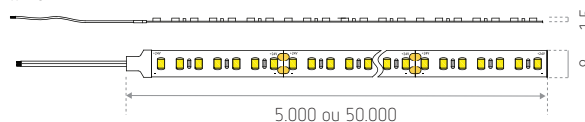

DIMENSIONS (MM)

IP20