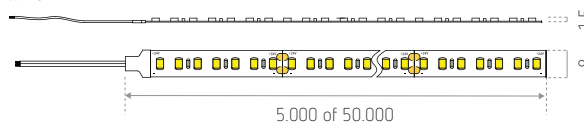

AFMETINGEN (MM)

IP20