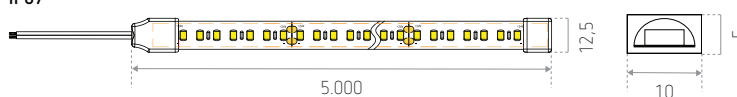

OUDE MODELLEN

SORIA - 14,4 W / m - 238 LEDs / m

GERONE - 19,2 W / m - 120 LEDs / m

AFMETINGEN (MM)

IP20

IP67

BESCHERMING	KLEUR	LENGTE	LUMEN	KLASSE	REFERENTIE(S)
IP20	2.700 K	5 m	1.620 lm /m		IDTL553278BZC (LO SERRA 5M 2700K)
	3.000 K	5 m	1.710 lm /m		IDTL553279BZE (LO SERRA 5M 3000K)
		50 m	1.710 lm /m		IDTL553280BZE (LO SERRA 50M 3000K)
IP67	4.000 K	5 m	1.800 lm /m		IDTL553281BZD (LO SERRA 5M 4000K)
	2.700 K	5 m	1.540 lm /m		IDTL553282BZC (LO SERRA IP67 5M 2700K)
	3.000 K	5 m	1.620 lm /m		IDTL553283BZE (LO SERRA IP67 5M 3000K)
	4.000 K	5 m	1.710 lm /m		IDTL553284BZD (LO SERRA IP67 5M 4000K)