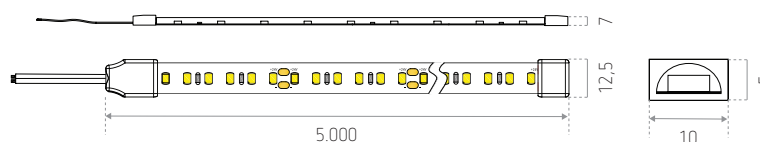

Knipbaar om de 50 mm

Voorbedraad: 200 mm aan elke kant

Maximaal aantal van strips na elkaar: 2 (10 m)

Werkings temperatuur: -20 tot +45 °C

Gloeidraadtest: 650°

INSTALLATIE

Bevestiging met dubbelzijdige kleefband (voor buitenmontage wordt sterk aanbevolen om naast de dubbelzijdige, lijmpunten aan te brengen op de strip)

De installatie vereist een oppervlakte die de warmte verspreid (zoals bijvoorbeeld een aluminium profiel)

COMPATIBELE PROFIELEN

IP20 : ALBI, ALMADA, AVEIRO, BARI, BINCHE, BOOM, CALVI, CUBA, DOUR, HOTTON, HUY, LEON, LUGO, MALTA, MERIBEL, PALMA, PORTO, SINES, SPA of VIGO

AFMETINGEN (MM)

IP20

IP67

BESCHERMING	KLEUR	LENGTE	LUMEN	KLASSE	REFERENTIE(S)
IP20	2.700 K	5 m	1.080 lm /m		IDTL553290BZC (LO TIBAU 5M 2700K)
	3.000 K	5 m	1.140 lm /m		IDTL553291BZE (LO TIBAU 5M 3000K)
	4.000 K	5 m	1.200 lm /m		IDTL553292BZD (LO TIBAU 5M 4000K)
IP67	2.700 K	5 m	1.030 lm /m		IDTL553293BZC (LO TIBAU IP67 5M 2700K)
	3.000 K	5 m	1.080 lm /m		IDTL553294BZE (LO TIBAU IP67 5M 3000K)
	4.000 K	5 m	1.140 lm /m		IDTL553295BZD (LO TIBAU IP67 5M 4000K)