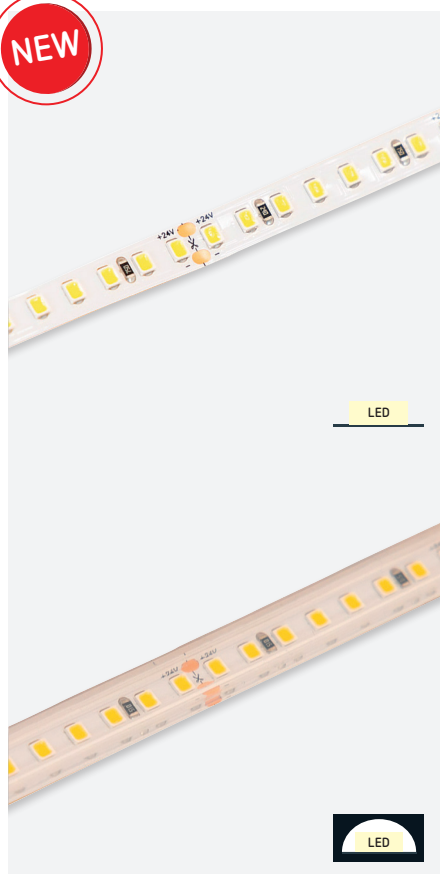

LED-STRIPS
HOGE EFFICIËNTIE

TIBAU

Flexibele LED-strip | IP20 of IP67 | 8 W /m

OUDE MODEL

CALLAO - 8,6 W /m - 160 LEDs /m

TECHNISCHE GEGEVENS

LED-LICHTBRON

8 W /m = 40 W /5 m

Warm wit (2.700 K of 3.000 K) of natuurlijk wit (4.000 K)

SMD 2835

160 LEDs /m = 800 LEDs /5 m

L70 B30 50.000 uren

> 30.000 ON /OFF

VOEDING (VERPLICHT - NIET INBEGREPEN)

24 V DC (DIM)

PRODUCT

Knipbaar om de 50 mm

Voorbedraad: 200 mm aan elke kant

Maximaal aantal van strips na elkaar: 2 (10 m)

Werkings temperatuur: -20 tot +45 °C

Gloeidraadtest: 650°

INSTALLATIE

Bevestiging met dubbelzijdige kleefband (voor buitenmontage wordt sterk aanbevolen om naast de dubbelzijdige, lijmpunten aan te brengen op de strip)