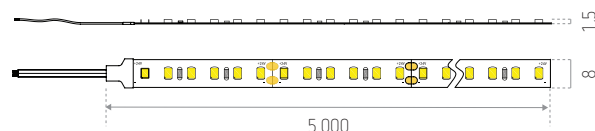

Knipbaar om de 50 mm

Voorbedraad: 200 mm aan elke kant

Maximaal aantal van strips na elkaar: 2 (10 m)

Werkings temperatuur: -20 tot +45 °C

Gloeidraadtest: 650°

INSTALLATIE

Bevestiging met dubbelzijdige kleefband (voor buitenmontage wordt sterk aanbevolen om naast de dubbelzijdige, lijmpunten aan te brengen op de strip)

De installatie vereist een oppervlakte die de warmte verspreid (zoals bijvoorbeeld een aluminium profiel)

COMPATIBELE PROFIELEN

IP20 : ALBI, ALMADA, AVEIRO, BARI, BINCHE, BOOM, CALVI, CUBA, DOUR, HOTTON, HUY, LEON, LUGO, MALTA, MERIBEL, PALMA, PORTO, SINES, SPA of VIGO

AFMETINGEN (MM)

IP20

IP67

BESCHERMING	KLEUR	LENGTE	LUMEN	KLASSE	REFERENTIE(S)
IP20	2.700 K	5 m	1.080 lm /m		IDTL553290BZC (LO TIBAU 5M 2700K)
	3.000 K	5 m	1.140 lm /m		IDTL553291BZE (LO TIBAU 5M 3000K)
	4.000 K	5 m	1.200 lm /m		IDTL553292BZD (LO TIBAU 5M 4000K)
IP67	2.700 K	5 m	1.030 lm /m		IDTL553293BZC (LO TIBAU IP67 5M 2700K)
	3.000 K	5 m	1.080 lm /m		IDTL553294BZE (LO TIBAU IP67 5M 3000K)
	4.000 K	5 m	1.140 lm /m		IDTL553295BZD (LO TIBAU IP67 5M 4000K)