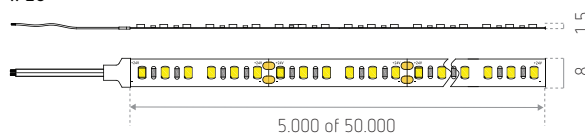

LED-STRIPS
HOGE EFFICIËNTIE

MACAPA

Flexibele LED-strip | IP20 | 5,4 W /m

oud model

MERIDA - 7,2 W /m - 180 LEDs /m

TECHNISCHE GEGEVENS

LED-LICHTBRON

5,4 W /m = 27 W /5 m of 270 W /50 m

Knipbaar om de 50 mm

Voorbedraad: 200 mm aan elke kant

Maximaal aantal van strips na elkaar: 2 (10 m)

Werkings temperatuur: -20 tot +45 °C

Gloeidraadtest: 650°

INSTALLATIE

Bevestiging met dubbelzijdige kleefband

De installatie vereist een oppervlakte die de warmte verspreid (zoals bijvoorbeeld een aluminium profiel)

COMPATIBELE PROFIELEN

IP20 : ALBI, ALMADA, AVEIRO, BARI, BINCHE, BOOM, CALVI, CUBA, DOUR, HOTTON, HUY, LEON, LUGO, MALTA, MERIBEL, PALMA, PORTO, SINES, SPA of VIGO

COMPATIBELE RADIOCONTROLLER

Zender ID836359BZZ (LO KINGSTON EM MONO)

Ontvanger ID836060ZZZ (LO KINGSTON REC RGB-MONO-TW)

AFMETINGEN (MM)

IP20

MACAPA

Flexibele LED-strip | IP20 | 5,4 W /m

BESCHERMING	KLEUR	LENGTE	LUMEN	KLASSE	REFERENTIE(S)
IP20	2.700 K	5 m	720 lm /m	E	IDTL553119BZC (LO MACAPA 5M 2700K)
		50 m	720 lm /m	E	IDTL553116BZC (LO MACAPA 50M 2700K)
	3.000 K	5 m	760 lm /m	E	IDTL553117BZE (LO MACAPA 5M 3000K)
		50 m	760 lm /m	E	IDTL553115BZE (LO MACAPA 50M 3000K)
	4.000 K	5 m	800 lm /m	D	IDTL553114BZD (LO MACAPA 5M 4000K)
		50 m	800 lm /m	D	IDTL553118BZD (LO MACAPA 50M 4000K)