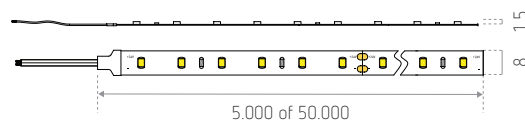

AFMETINGEN (MM)

IP20