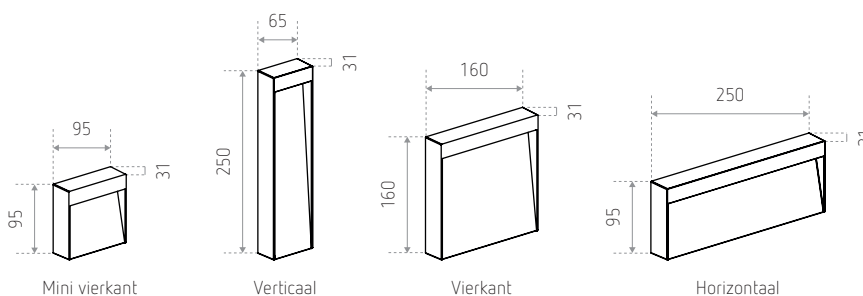

230 V AC (geïntegreerde)

PRODUCT

Materiaal: aluminium
Afwerking: antraciet grijs of gestructureerd zwart
Model: mini vierkant, verticaal, vierkant of horizontaal
Gloeidraadtest: 650°

INSTALLATIE

Doorbedrading mogelijk (2 wartels) behalve voor de mini vierkant

FAMILIE

TABORA

AFMETINGEN (MM)

VERMOGEN	MODEL	AFWERKING	KLEUR	LUMEN	REFERENTIE(S)
3 W	Mini vierkant	Antraciet grijs	3.000 K	130 lm	IDTL940219FSE (LO TABOR MINI S 3W 3000K GR)
		Gestructureerd zwart	3.000 K	130 lm	IDTL940220NSE (LO TABOR MINI S 3W 3000K BK)
	Verticaal	Antraciet grijs	3.000 K	100 lm	IDTL940221FSE (LO TABOR V 3W 3000K GR)
		Gestructureerd zwart	3.000 K	100 lm	IDTL940222NSE (LO TABOR V 3W 3000K BK)
8 W	Vierkant	Antraciet grijs	3.000 K	450 lm	IDTL940215FSE (LO TABOR S 8W 3000K GR)
		Gestructureerd zwart	3.000 K	450 lm	IDTL940216NSE (LO TABOR S 8W 3000K BK)
	Horizontaal	Antraciet grijs	3.000 K	330 lm	IDTL940217FSE (LO TABOR H 8W 3000K GR)
		Gestructureerd zwart	3.000 K	330 lm	IDTL940218NSE (LO TABOR H 8W 3000K BK)