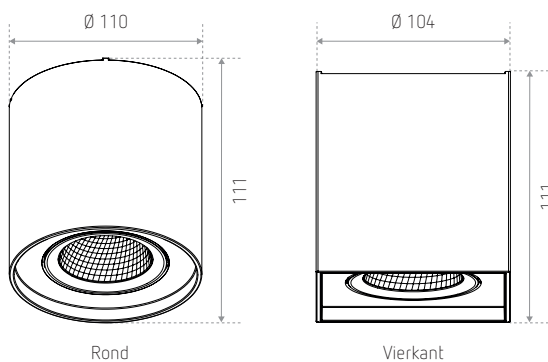

230 V AC (TRIAC dimbaar - geïntegreerde)

PRODUCT

Materiaal: PC
Afwerking: wit of zwart
Oriëntatie: \curvearrowright 30° | \curvearrowleft 350°
Gloeidraadtest: 650°
Met dichroïsche reflector

AFMETINGEN (MM)

VORM	VERMOGEN	AFWERKING	KLEUR	LUMEN	REFERENTIE(S)
Rond	10 W	Wit	3.000 K	870 lm	IDTL810204BEE (LO SINTRA 10W R 3000K WH)
		Zwart	3.000 K	870 lm	IDTL810205NEE (LO SINTRA 10W R 3000K BK)
Vierkant	10 W	Wit	3.000 K	870 lm	IDTL810206BEE (LO SINTRA 10W S 3000K WH)
		Zwart	3.000 K	870 lm	IDTL810207NEE (LO SINTRA 10W s 3000K BK)