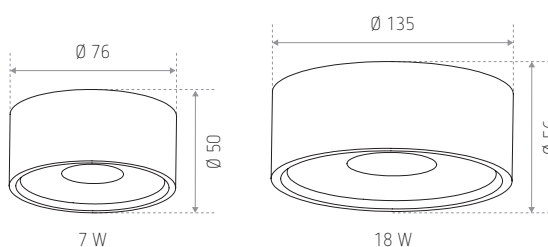

230 V AC (dimbaar - geïntegreerde)

PRODUCT

Materiaal : aluminium
Afwerking : gestructureerd wit, gestructureerd zwart of zwart / gold
Gloeidraadtest : 650°

AFMETINGEN (MM)

VERMOGEN	AFWERKING	KLEUR	LUMEN	REFERENTIE(S)
7 W	Gestructureerd wit	2.700 K	340 lm	IDTL780052BSC (LO NARDO 7W 2700K WH)
		3.000 K	400 lm	IDTL780055BSE (LO NARDO 7W 3000K WH)
	Gestructureerd zwart	2.700 K	340 lm	IDTL780053NSC (LO NARDO 7W 2700K BK)
		3.000 K	400 lm	IDTL780056NSE (LO NARDO 7W 3000K BK)
	Zwart /Gold	2.700 K	340 lm	IDTL780054HSC (LO NARDO 7W 2700K BK/GOLD)
		3.000 K	400 lm	IDTL780057HSE (LO NARDO 7W 3000K BK/GOLD)
18 W	Gestructureerd wit	2.700 K	1.020 lm	IDTL780058BSC (LO NARDO 18W 2700K WH)
		3.000 K	1.030 lm	IDTL780061BSE (LO NARDO 18W 3000K WH)
	Gestructureerd zwart	2.700 K	1.020 lm	IDTL780059NSC (LO NARDO 18W 2700K BK)
		3.000 K	1.030 lm	IDTL780062NSE (LO NARDO 18W 3000K BK)
	Zwart /Gold	2.700 K	1.020 lm	IDTL780060HSC (LO NARDO 18W 2700K BK/GOLD)
		3.000 K	1.030 lm	IDTL780063HSE (LO NARDO 18W 3000K BK/GOLD)