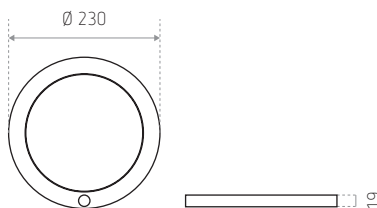

AFMETINGEN (MM)

BESCHERMINGSGRAAD

KLEUR

LUMEN

REFERENTIE(S)

IP20

3.000 K, 4.000 K of 6.000 K

1.300 lm

E46