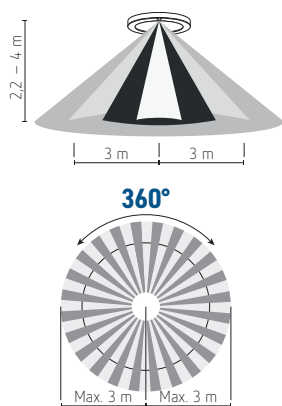

DETECTOR

Detectiezone (<24 °C) 120° tot 8 m voor wandmontage of 360° tot Ø 6 m voor plafondmontage

Instelbereik lichtsterkte: < 3 tot 2.000 lux

Vertraging: 10 sec (± 3 sec) tot 5 min (± 1 min)

Snelheid detectie: 0,6 à 1,5 m /sec

Detectie - Plafondmontage