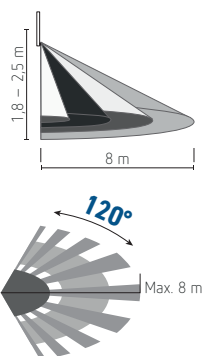

Detectie - Wandmontage