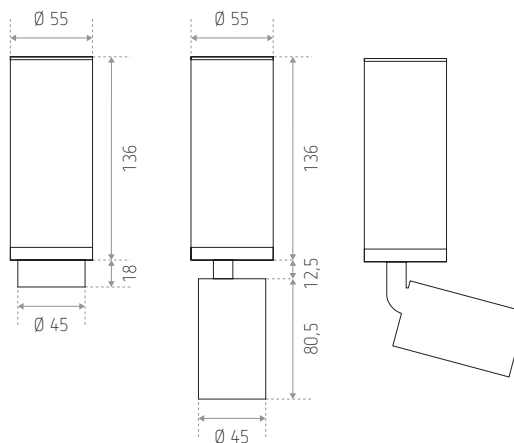

BINNEN
LED-PLAFONDLAMPEN

BEZIERS

Richtbare LED-spot

BESCHIKBAAR IN 2024

TECHNISCHE GEGEVENS

LED-LICHTBRON

10 W
Warm wit (2.700 of 3.000 K)
L70 B50 30.000 uren
> 50.000 ON / OFF

VOEDING

230 V AC (dimbaar - inbegrepen)

PRODUCT

Materiaal: aluminium
Afwerking: gestructureerd wit of gestructureerd zwart
Oriëntatie: \smile 80° | \curvearrowright 350°
Gloeidraadtest: 650°

AFMETINGEN (MM)

AFWERKING	KLEUR	LUMEN	REFERENTIE(S)
Gestructureerd wit	2.700 K	590 lm	IDTL590208BSC (LO BEZIERS 10W 2700K WH)
	3.000 K	610 lm	IDTL590210BSE (LO BEZIERS 10W 3000K WH)
Gestructureerd zwart	2.700 K	590 lm	IDTL590209NSC (LO BEZIERS 10W 2700K BK)
	3.000 K	610 lm	IDTL590211NSE (LO BEZIERS 10W 3000K BK)