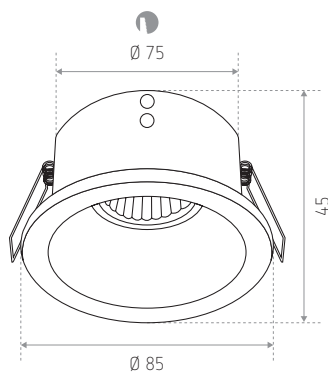

AFMETINGEN (MM)

AFWERKING	BEVESTIGING	QUICKCONNECT DOOS	REFERENTIE(S)
Gestructureerd zwart	Veren	-	IDTL980190NSZ (LO BEAUFORT BK)
Gestructureerd wit	Veren	-	IDTL980191BSZ (LO BEAUFORT WH)