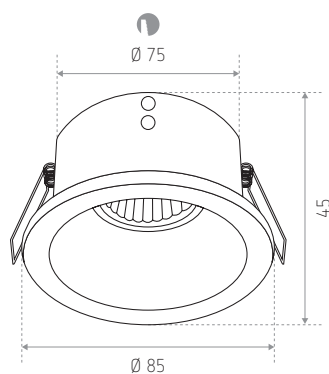

INTÉRIEUR
ENCASTRÉ

BEAUFORT

Armature ronde

CARACTÉRISTIQUES TECHNIQUES

SOURCE

PAR16 LED - GU10 (non fournie)

ALIMENTATION

230 V AC

PRODUIT

Matériau : aluminium

Finition : noir structuré ou blanc structuré

INSTALLATION

Encastrement : Ø 75 mm

Fixation avec ressorts

SOURCES LED COMPATIBLES

BALTIMORE + bague de finition ou BRAGA

DIMENSIONS (MM)

FINITION	FIXATION	CONNECTEUR RAPIDE	RÉFÉRENCE(S)
Noir structuré	Ressorts	-	IDTL980190NSZ (LO BEAUFORT BK)
Blanc structuré	Ressorts	-	IDTL980191BSZ (LO BEAUFORT WH)