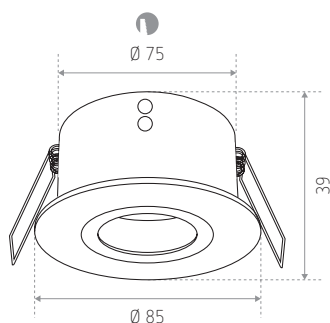

AFMETINGEN (MM)

AFWERKING	BEVESTIGING	QUICKCONNECT DOOS	REFERENTIE(S)
Gestructureerd zwart	Veren	-	IDTL980188NSZ (LO CLERVAUX BK)
Gestructureerd wit	Veren	-	IDTL980189BSZ (LO CLERVAUX WH)