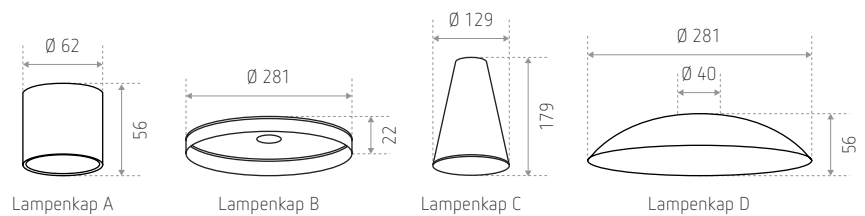

LAMPENKAPPEN
TOEBEHOREN

ABAT-JOUR
Toebehoren

GARANTIE
3 JAAR

TECHNISCHE GEGEVENS

PRODUCT

Materiaal : aluminium

Afwerking : zwart, wit of goud

Model : cilindrisch, rond, kegel of halve bol

AFMETINGEN (MM)

MODEL	AFWERKING	REFERENTIE(S)
Cilindrisch	Zwart	IDTL958201NSZ (LO ABAT-JOUR A BK)
	Wit	IDTL958200BSZ (LO ABAT-JOUR A WH)
	Goud	IDTL958202JZZ (LO ABAT-JOUR A GOLD)
Rond	Zwart	IDTL950181NZZ (LO ABAT-JOUR B BK)
	Goud	IDTL950182JZZ (LO ABAT-JOUR B GOLD)
Kegel	Zwart	IDTL950183NZZ (LO ABAT-JOUR C BK)
	Wit	IDTL950184BZZ (LO ABAT-JOUR C WH)
	Goud	IDTL950185JZZ (LO ABAT-JOUR C GOLD)
Halve bol	Zwart	IDTL950186NZZ (LO ABAT-JOUR D BK)
	Goud	IDTL950187JZZ (LO ABAT-JOUR D GOLD)