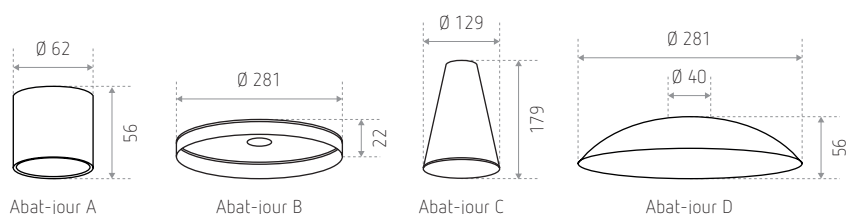

Modèle: cylindrique, rond, cône ou demi-sphère

DIMENSIONS (MM)

MODÈLE	FINITION	RÉFÉRENCE(S)
Cylindrique	Noir	IDTL958201NSZ (LO ABAT-JOUR A BK)
	Blanc	IDTL958200BSZ (LO ABAT-JOUR A WH)
	Doré	IDTL958202JZZ (LO ABAT-JOUR A GOLD)
Rond	Noir	IDTL950181NZZ (LO ABAT-JOUR B BK)
	Doré	IDTL950182JZZ (LO ABAT-JOUR B GOLD)
Cône	Noir	IDTL950183NZZ (LO ABAT-JOUR C BK)
	Blanc	IDTL950184BZZ (LO ABAT-JOUR C WH)
	Doré	IDTL950185JZZ (LO ABAT-JOUR C GOLD)
Demi-sphère	Noir	IDTL950186NZZ (LO ABAT-JOUR D BK)
	Doré	IDTL950187JZZ (LO ABAT-JOUR D GOLD)