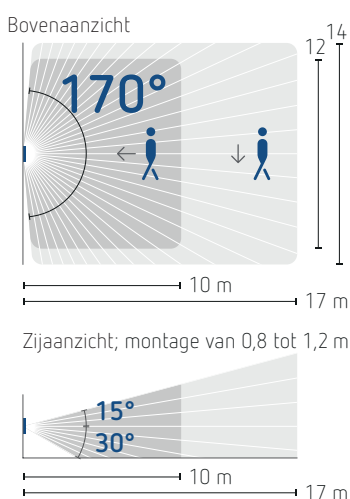

Detectiezone