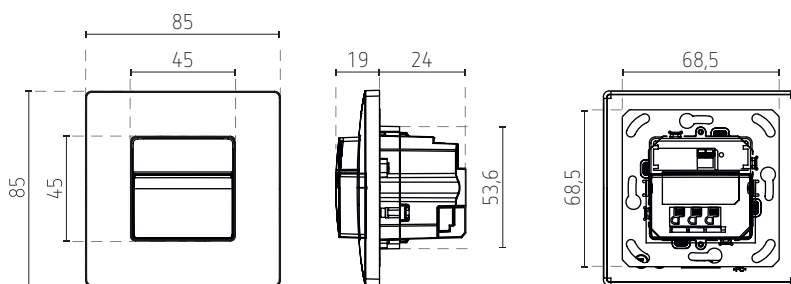

Bewegingsmelder voor wandmontage binnenshuis, LUXORliving BI180 WH

LUXORliving BI180 WH

COVER 45A NI, aanpassingsset
(montageplaat) voor afdekplaten NIKO
Original, Intense en Pure

- Bewegingsmelder (PIR) voor wandmontage binnenshuis
- Geschikt voor de verlichtingsbediening in gang, trappenhuis, kelder, enz.
- Rechthoekig detectiebereik: 170°, 14 x 17 m (238 m²) op een montagehoogte van 1,2 m
- Menglichtmeting geschikt voor fluorescentielampen (FL/PL/ESL), halogeen- / gloeilampen en leds
- Geïntegreerde temperatuursensor
- Manuele bediening met geïntegreerde toets (kan uitgeschakeld worden)
- Test van detectiebereik
- Leerfunctie
- Uitbreiding van het detectiebereik door master /slave-schakeling
- Instelbare gevoeligheid
- Met Theben afdekraam
- Aanpassingsset (montageplaat) voor afdekplaten NIKO Original, Intense en Pure, in optie. Ook geschikt voor vele gangbare schakelaarprogramma's (met accessoires op aanvraag).

Kenmerken

Montagehoogte	0,8 tot 1,2 m
Type aansluiting	KNX-busklem
Verlichting	gloeï- / halogeenlampen, fluorescentielampen, energiespaarlampen, leds
Kleur	wit
Beschermingsklasse	III
Beschermingsgraad	IP20

Detectiezone

Bewegingsmelder voor wandmontage binnenshuis, LUXORliving BI180 WH

Afmetingen

Bestelref.	Leveranciersnr.	EAN	Beschrijving
LUXORliving BI180 WH	4800350	4003468480472	bewegingsmelder voor wandmontage binnenshuis
In optie			
COVER 45A NI	9070804	4003468905128	Aanpassingsset (montageplaat) voor afdekplaten NIKO Original, Intense en Pure