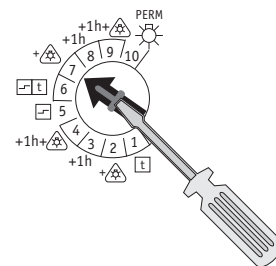

Technische gegevens

- Voeding : 230 tot 240 V 50-60 Hz
- Schakelvermogen van contact : 16 A $\cos \varphi = 1$
- Lekstroom door neonlampen parallel op de drukknoppen : 150 mA
- Beschermingsgraad : IP 20
- Beschermingsklasse : II
- Maximumtemperatuur : -25 tot +50 °C

Schakelbare belastingen

3600 W

3600 W

34 x 7, 27 x 11,
24 x 15, 22 x 23 W
elektronisch

1000 VA
elektronisch

1200 VA *
120 μ F
parallel-gecompenseerd

3600 VA*
duo

3600 VA*
serie-
gecompenseerd

3600 VA*
niet-
gecompenseerd

1500 VA *
conventioneel

* Deze belastingen zijn niet voorzien van de functies 2, 4, 7 en 9 met uitschakelmelding.

Elektrische aansluitingen

Mogelijke functies

1		trappenhuisautomaat zonder uitschakelmelding
2		trappenhuisautomaat met uitschakelmelding
3		trappenhuisautomaat zonder uitschakelmelding en mogelijkheid tot vaste vertraging van 1 uur
4		trappenhuisautomaat met uitschakelmelding en mogelijkheid tot vaste vertraging van 1 uur
5		teleruptor
6		trappenhuisautomaat zonder uitschakelmelding en mogelijkheid tot vervroegde uitschakeling
7		trappenhuisautomaat met uitschakelmelding en mogelijkheid tot vervroegde uitschakeling
8		trappenhuisautomaat zonder uitschakelmelding, mogelijkheid tot vaste vertraging van 1 uur en vervroegde uitschakeling
9		trappenhuisautomaat met uitschakelmelding, mogelijkheid tot vaste vertraging van 1 uur en vervroegde uitschakeling
10		permanente verlichting

De streepjes ----- betekenen hetzij een terugstelling met vertraging (functies 6 of 7), hetzij een vervroegde uitschakeling (functies 3, 4, 8 of 9).

BESTELREFERENTIES

ELPA 1

ELPA 6

907 0 065

optie : klemmendeksel voor wandmontage