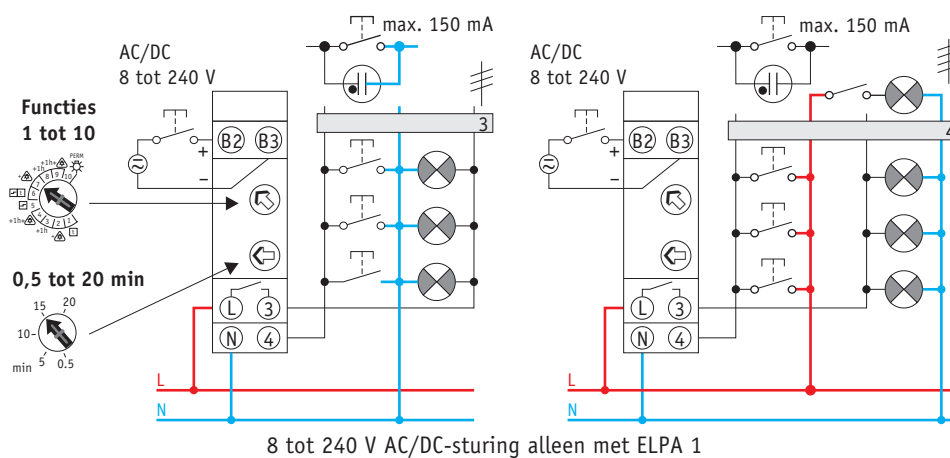

Elektrische aansluitingen