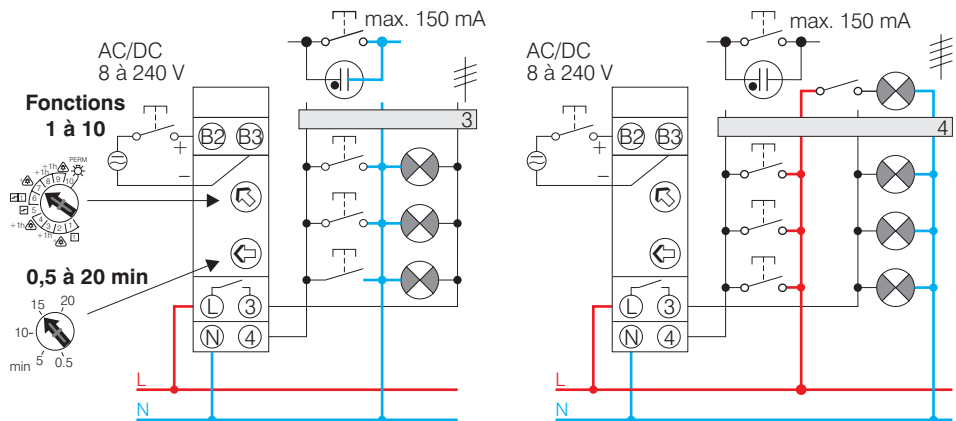

Raccordements électriques

Commande 8 à 240 V AC/DC uniquement avec ELPA 1