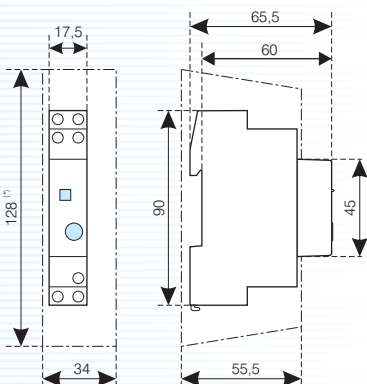

Minuteries d'escalier modulaires multifonctions

ELPA 1

ELPA 6

Cache-bornes pour montage mural, réf. 907 0 065

- Boîtier modulaire, largeur 1 module
- 10 fonctions au choix
- Avec ou sans préavis d'extinction
- **ELPA 1** : entrée de commande universelle 8 à 240 V AC/DC pour asservir l'éclairage à un contrôle d'accès ou à un système d'alarme ou de parlophone
- Temporisation réglable jusque 20 minutes ou fixe jusque 1 heure
- Résiste à un blocage des boutons-poussoirs.

Caractéristiques techniques

Alimentation	230 à 240 V 50-60 Hz
Pouvoir de coupure du contact	16 A cos φ = 1
Courant de fuite dû aux néons en parallèle sur les boutons-poussoirs	150 mA
Degré de protection	IP 20
Classe de protection	II
Température maximale	-25 à +50 °C

Charges commutables

3600 W

3600 W

34 x 7, 27 x 11, 24 x 15, 22 x 23 W électronique

1000 VA électronique

1200 VA *, 120 μF compensé parallèle

3600 VA* duo

3600 VA* compensé série