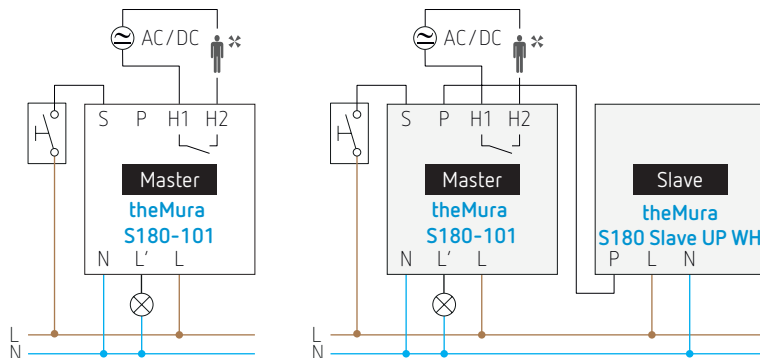

Aanwezigheidsmelder voor wandinbouw- montage, theMura S180-101 2.20 UP WH

theMura S180-101 2.20 UP WH

Montagehoogte tot 2,2 m

- Energie-efficiënte verlichtingsregeling bv. in gangen, trappenhuizen, kelders, wc's, enz. De aanwezigheidsmelder theMura S180-101 heeft een uitgang voor het automatisch aansturen van een ventilator in het toilet of de badkamer.
- 170° detectie, rechthoekige zone van 16 x 10 m voor een montagehoogte van 2,2 m
- Automatische of halfautomatische modus (= afwezigheidsdetector)
- Uitbreiding van het detectiebereik door master-slave-schakeling, max. 6 melders
- Geïntegreerde drukknop (deactiveerbaar)
- Externe drukknop kan worden aangesloten
- Vooraf ingestelde fabrieksinstellingen voor directe ingebruikname
- Instelling via potentiometers of afstandsbediening theSenda B, theSenda P of theSenda S
- Trapverlichtingsfunctie
- Langtijdfunctie
- Akoestische functie en oriëntatielicht
- Automatische correctie van de lichtsterktemeting
- Korte aanwezigheid
- Instelbare gevoeligheid
- Leer-, impuls- en testfunctie.
- Aanpassingsset (montageplaat) compatibel met afdekplaat Niko Original, Intense en Pure.

Aanwezigheidsmelder voor wandinbouwmontage, theMura S180-101 2.20 UP WH

907.0.504, opbouwframe

Geïntegreerde luxmeter!

theSenda B, afstandsbediening met theSenda Plug App

theSenda P, service-afstandsbediening

theSenda S, gebruikers-afstandsbediening

Aansluitschema's

Afmetingen

Bestelref.	Leveranciersnr.	EAN	Omschrijving
theMura S180-101 2.20 UP WH	2060658	4003468200612	aanwezigheidsmelder, wand
In optie			
907.0.504	9070504	4003468904367	opbouwframe
theSenda B	9070985	4003468902073	afstandsbediening met app
theSenda P	9070910	4003468900475	service-afstandsbediening
theSenda S	9070911	4003468900505	gebruikersafstandsbediening