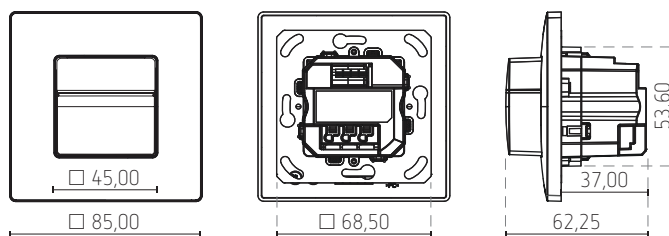

Technische gegevens

Bedrijfsspanning	230 V AC, 50 – 60 Hz
Montage	wandinbouw, tot een hoogte van 2,2 m
Detectiebereik	170°, tot 16 x 10 m
Schakeluitgang	1 verlichtingskanaal en 1 aanwezigheidskanaal
Stand-by verbruik	0,4 W
Schakelbelasting L/L'	10 A $\cos \varphi = 1$, H1/H2: 2 A $\cos \varphi = 1$
Mixlichtmeting	
Lichtsterktebereik	5 tot 3000 lx
Nalooptijd verlichting	10 s tot 60 min, impuls 0,5 s ON / 10 s pauze
Gloeï- / halogeenlampbelasting	2300 W
Ledlamp	< 2 W: 40 W, > 2 W: 450 W
Inschakelvertraging aanwezigheid	0 s tot 10 min
Nalooptijd aanwezigheid	10 s tot 120 min
Schakelvermogen aanwezigheid	50 W/50 VA, max. 2 A (ventilatie)
Aansluiting	steekklemmen
Ruimtetemperatuur	-15 tot 45 °C
Beschermingsgraad	IP 20
Kleur van behuizing	wit

Aanwezigheidsmelder voor wandinbouwmontage, theMura S180-101 2.20 UP WH

907.0.504, opbouwframe

Geïntegreerde luxmeter!

theSenda B, afstandsbediening met theSenda Plug App

theSenda P, service-afstandsbediening

theSenda S, gebruikers-afstandsbediening

Aansluitschema's

Afmetingen

Bestelref.	Leveranciersnr.	EAN	Omschrijving
theMura S180-101 2.20 UP WH	2060658	4003468200612	aanwezigheidsmelder, wand
In optie			
907.0.504	9070504	4003468904367	opbouwframe
theSenda B	9070985	4003468902073	afstandsbediening met app
theSenda P	9070910	4003468900475	service-afstandsbediening
theSenda S	9070911	4003468900505	gebruikersafstandsbediening