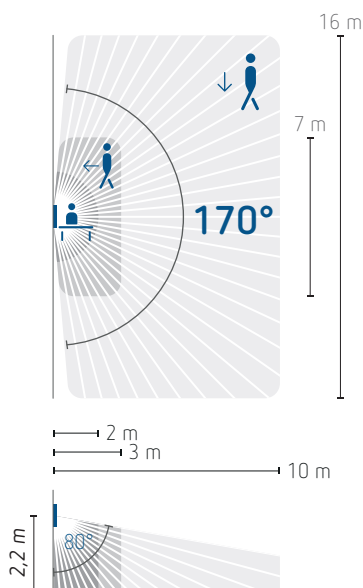

Aanwezigheidsmelder voor wandinbouw- montage, theMura S180-101 2.20 UP WH

theMura S180-101 2.20 UP WH

Montagehoogte tot 2,2 m

- Energie-efficiënte verlichtingsregeling bv. in gangen, trappenhuizen, kelders, wc's, enz. De aanwezigheidsmelder theMura S180-101 heeft een uitgang voor het automatisch aansturen van een ventilator in het toilet of de badkamer.
- 170° detectie, rechthoekige zone van 16 x 10 m voor een montagehoogte van 2,2 m
- Automatische of halfautomatische modus (= afwezigheidsdetector)
- Uitbreiding van het detectiebereik door master-slave-schakeling, max. 6 melders
- Geïntegreerde drukknop (deactiveerbaar)
- Externe drukknop kan worden aangesloten
- Vooraf ingestelde fabrieksinstellingen voor directe ingebruikname
- Instelling via potentiometers of afstandsbediening theSenda B, theSenda P of theSenda S
- Trapverlichtingsfunctie
- Langtijdfunctie
- Akoestische functie en oriëntatielicht
- Automatische correctie van de lichtsterktemeting
- Korte aanwezigheid
- Instelbare gevoeligheid
- Leer-, impuls- en testfunctie.
- Aanpassingsset (montageplaat) compatibel met afdekplaat Niko Original, Intense en Pure.

Technische gegevens

Bedrijfsspanning	230 V AC, 50 – 60 Hz
Montage	wandinbouw, tot een hoogte van 2,2 m
Detectiebereik	170°, tot 16 x 10 m
Schakeluitgang	1 verlichtingskanaal en 1 aanwezigheidskanaal
Stand-by verbruik	0,4 W
Schakelbelasting L/L'	10 A $\cos \varphi = 1$, H1/H2: 2 A $\cos \varphi = 1$
Mixlichtmeting	
Lichtsterktebereik	5 tot 3000 lx
Nalooptijd verlichting	10 s tot 60 min, impuls 0,5 s ON / 10 s pauze
Gloeï- / halogeenlampbelasting	2300 W
Ledlamp	< 2 W: 40 W, > 2 W: 450 W
Inschakelvertraging aanwezigheid	0 s tot 10 min
Nalooptijd aanwezigheid	10 s tot 120 min
Schakelvermogen aanwezigheid	50 W/50 VA, max. 2 A (ventilatie)
Aansluiting	steekklemmen
Ruimtetemperatuur	-15 tot 45 °C
Beschermingsgraad	IP 20
Kleur van behuizing	wit