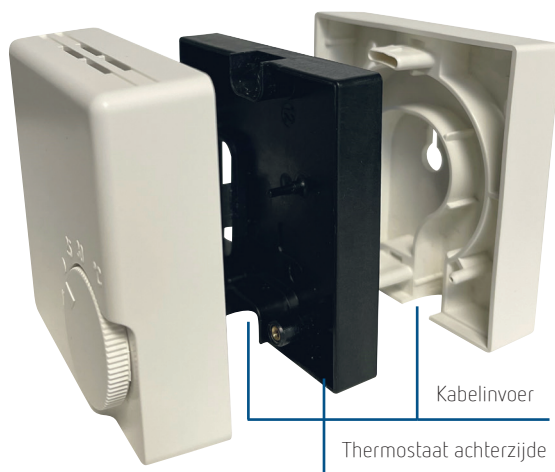

007.63.2483.001

- Geschikt voor Eberle-thermostaten uit de serie RTR-E 3000 en RTR-E 6000
- Kabelinvoer onder de thermostaat
- Afmetingen: 74 x 74 x D 16 mm

Thermostaatbevestiging met uitsteeksel als stop

Bestelref.	Leveranciersnr.	EAN	Omschrijving
007.63.2483.001	007632483001	4017254137211	wandframe voor zijdelingse kabelinvoer