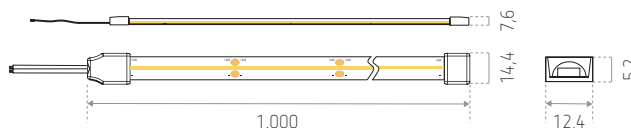

Pilotage en bouton-poussoir avec le contrôleur LIVINGSTON

PROFILÉS COMPATIBLES

IP66 : ALBI, BOOM, DOUR, HUY, LUGO, MERIBEL ou VIGO

CONTRÔLEUR COMPATIBLE

Contrôleur IDTL830069ZZZ (LO LIVINGSTON)

DIMENSIONS (MM)