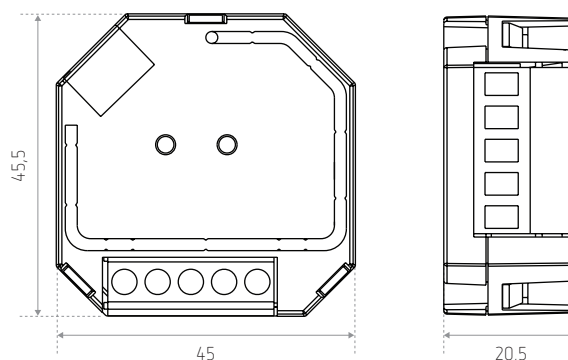

Monochrome bediening

TRIAC / DALI dimbaar

VOEDING

Ingang : 230 V AC

Uitgang : 230 V AC - Max. 200 W

AFMETINGEN (MM)

BESCHRIJVING

DALI / TRIAC ontvanger voor LED-strips