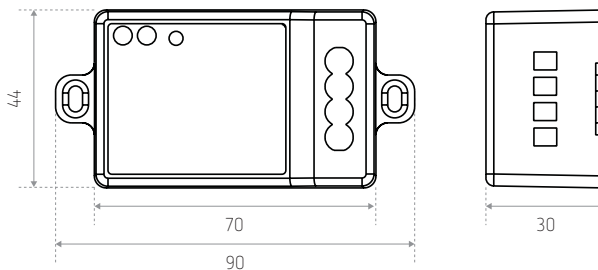

### Technische gegevens

Afwerking : wit

AAN /UIT

WiFi 2.4 GHz

Ontvanger bereik : ± 20 m

Werkings temperatuur : -20 tot +55 °C

Ingang /Uitgang : 230 V AC - Max. 2.000 W

Controle : Tuya app | Google Home | Amazon Alexa

### Afmetingen (mm)

REFERENTIE(S)

IDTL656092ZZZ (LO SALY)

BESCHRIJVING

AAN /UIT WiFi