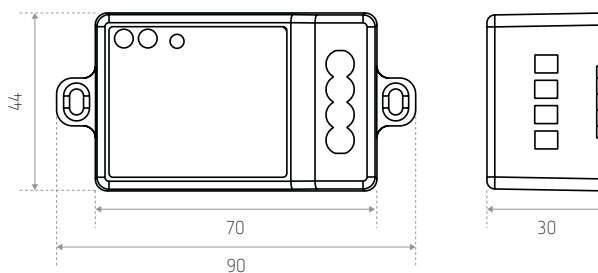

IDTL656092ZZZ

Caractéristiques techniques

Finition : blanc

ON /OFF

WiFi 2.4 GHz

Portée du récepteur : ± 20 m

Température de fonctionnement : -20 à +55 °C

Entrée /Sortie : 230 V AC - Max. 2.000 W

Contrôle : Tuya app | Google Home | Amazon Alexa

Dimensions (mm)

RÉFÉRENCE(S)

IDTL656092ZZZ (LO SALY)

DESCRIPTION

ON /OFF WiFi